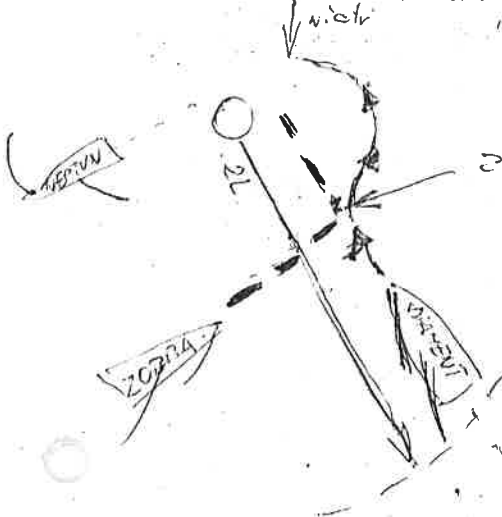

PROTEST

PUCHAWA 1/4 TONNY

Nr 1
 Czas złożenia 14.55
 (Wypelnia Komisja Sędziowska)

(Regaty)

Gdynia 22.05.93
 (miejscowość, data)

WYŚCIG: 1/4
 (liczba)

| | PROTESTUJĄCY | PROTESTOWANY |
|---------------|----------------------|--------------------|
| Klasa numer | OT "WYANENT" P2-233 | OT "ZORBA" |
| Imię nazwisko | Grzegorz Biejakowski | Krzysztof GLEBOW |
| Zrzeszenie | Y.C. WSM GDYNIA | J.K. ST. GDAŃSKIEJ |

O przekroczeniu Art. 36 pkt. lit. przepisów regatowych

Opis wydarzenia i szkic sytuacyjny:

Podczas podchodzenia do boi naw. 2/3, będąc na kursie przycym, w starcie dwóch stopów, Fed od boi zostaliśmy zmuszeni do zmiany kursu, aby uniknąć kolizji z jachtem "ZORBA", który wykonał zwrot przez starag (z lewego kursu na prawy) na naszym kursie (jch na wysłanku)

Sędziowski: s/p "WYANENT"

Biejakowski
 (podpis)

ARKADYJUSZ SADOWSKI

Zeznanie świadków:

Świadkowie potwierdzili sytuację wykazaną przez składającego protest G. Berjakowskiego.

Stan faktyczny:

Jacht „Diament”, znajdujący przynym baltem na wiatr został zmurony przez jacht „ZORBA” do emisyj kursu celem uniknięcia zderzenia.
Jacht „ZORBA” znajdował się na lewym balse i wykonał zwrot na kursie jachtu „DIAMENT”

Świadek — sternik jachtu NEPTUN II PZ 1280
Arkadiusz Sadowski
Polski.

Wstade

II dTngosi

Boja

vobigcy zrodki

Diamant

vobigcy zrodki

4 obrydy