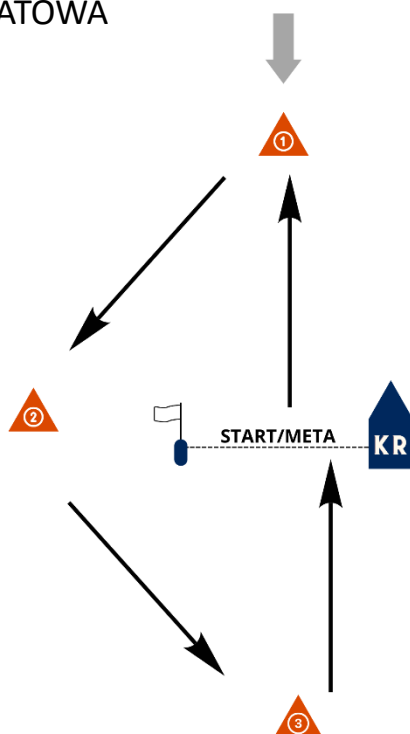

# I POMORSKIE REGATY O PUCHAR MARSZAŁKA WOJEWÓDZTWA POMORSKIEGO

Wdzydze, 23.09.2022r.

## KOMUNIKAT ORGANIZATORA NR 2

Trasą regat będzie trójkąt.

Znakami trasy podczas wyścigów będą pomarańczowe ostrosłupy omijane lewą burtą.

KR – KOMISJA REGATOWA  
LS – LINIA STARTU  
LM – LINIA METY

START – 1 – 2 – 3 – META

*Roman Chyła*

Sędzia główny